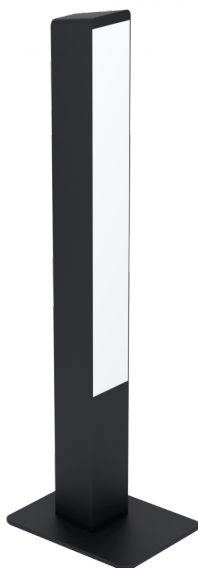

## SIMOLARIS-Z

### Общая информация

Артикул	99604
Тип	настольная лампа
Сегмент продукта	Интерьерный
тема	EGLO connect.z

### Размеры

Высота изделия (мм)	515
Ширина изделия (мм)	55
Длина изделия (мм)	55
Вес нетто	1,19 Kilogram
Длина основания (мм)	160
Ширина основания (мм)	120

### Материал & Цвет

Материал корпуса	алюминий, сталь
Цвет корпуса	черный
Cable Colour	черный
Материал плафона/абажура	пластик
Цвет плафона/абажура	белый