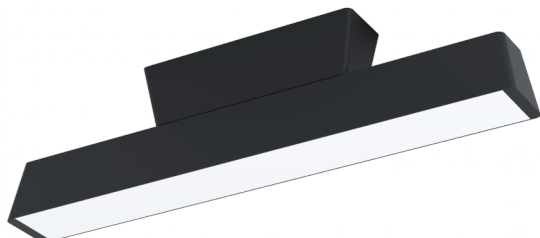

99601

SIMOLARIS-Z

Общая информация

Артикул	99601
Тип	потолочный светильник
Сегмент продукта	Интерьерный
тема	EGLO connect.z

Размеры

Высота изделия (мм)	110
Ширина изделия (мм)	55
Длина изделия (мм)	470
Вес нетто	0,71 Kilogram

Материал & Цвет

Материал корпуса	алюминий, сталь
Цвет корпуса	черный
Материал плафона/абжура	пластик
Цвет плафона/абжура	белый

Функциональность

Тип выключателя	нет
Функция	несменный LED упр- с пульта ДУ и приложения BLE, CCT, RGB
Батарея	Нет

99601

SIMOLARIS-Z

Техническая информация

Степень защиты	IP20
Класс защиты	2
Напряжение сети	220-240V,50/60Hz
Dimmable	Yes
Макс. мощность (1)	16W

Источник света

Тип цоколя (1)	LED
Тип источника осв-я (1)	LED
Источники света вкл.	В комплекте
Lumen Complete	1800
Kelvin Complete	2700-6500K
Light colour Complete	RGB+TW
Dimmable	Yes