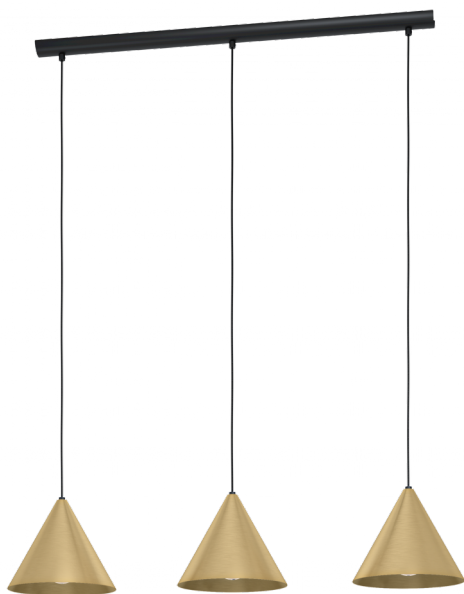

### Общая информация

Артикул	99592
Тип	подвес
Сегмент продукта	Интерьерный
тема	другое / не назначено

### Размеры

Высота изделия (мм)	1100
Ширина изделия (мм)	220
Длина изделия (мм)	920
Вес нетто	1,96 Kilogram

### Материал & Цвет

Материал корпуса	сталь
Цвет корпуса	черный
Cable Colour	кабель в тканевой оплетке черный
Материал плафона/abajура	сталь
Цвет плафона/abajура	латунь брашированный, золото