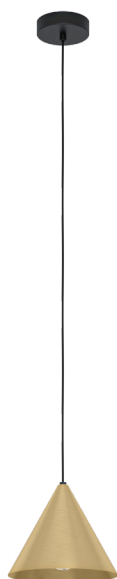

99591

NARICES

Общая информация

Артикул	99591
Тип	подвес
Сегмент продукта	Интерьерный
тема	другое / не назначено

Размеры

Высота изделия (мм)	1100
Диаметр изделия (мм)	220
Вес нетто	0,55 Kilogram

Материал & Цвет

Материал корпуса	сталь
Цвет корпуса	черный
Cable Colour	кабель в тканевой оплетке черный
Материал плафона/абажура	сталь
Цвет плафона/абажура	латунь брашированный, золото

Функциональность

Тип выключателя	нет
Батарея	Нет