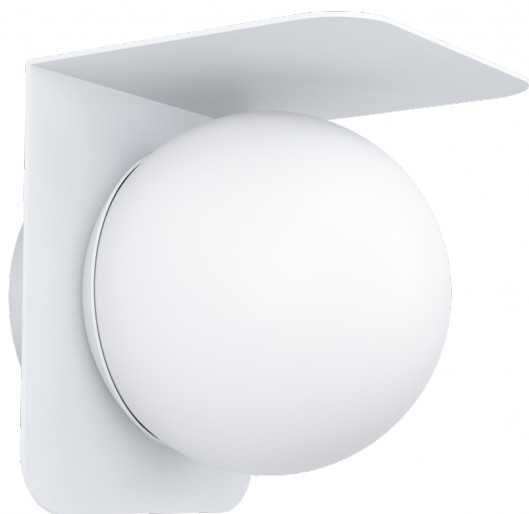

99582

CORRIENTES

Общая информация

Material number	99582
Type	бра
Product segment	Outdoor
Theme	sonstige / nicht zuordenbar

Размеры

Article Height (in mm)	180
Article Length (in mm)	185
Net Weight	0,669 Kilogram
Article Overhang (in mm)	160

Материал & Цвет

Enclosure Material	алюминий
Enclosure Colour	белый
Glass/Shade Material	пластик
Glass/Shade Color	белый

Функциональность

Switch Type	нет
Function	угловое крепление
Battery	No

99582

CORRIENTES