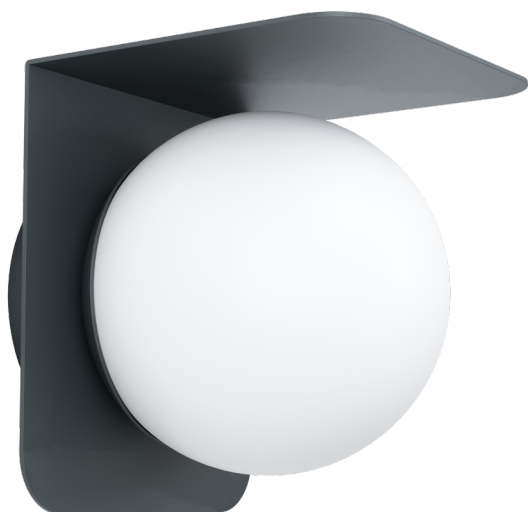

99581 CORRIENTES

Общая информация

Material number	99581
Type	бра
Product segment	Outdoor
Theme	sonstige / nicht zuordenbar

Размеры

Article Height (in mm)	180
Article Length (in mm)	185
Net Weight	0,669 Kilogram
Article Overhang (in mm)	160

Материал & Цвет

Enclosure Material	алюминий
Enclosure Colour	черный
Glass/Shade Material	пластик
Glass/Shade Color	белый

Функциональность

Switch Type	нет
Function	угловое крепление
Battery	No

99581

CORRIENTES