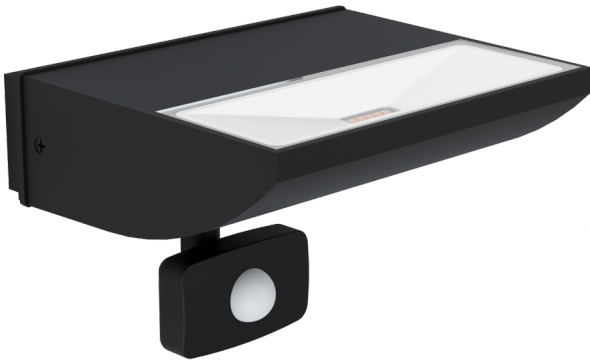

## SORRONARO

### Общая информация

Material number	99579
Type	бра
Product segment	Outdoor
Theme	sonstige / nicht zuordenbar

### Материал & Цвет

Enclosure Material	алюминий, пластик
Enclosure Colour	черный
Glass/Shade Material	пластик
Glass/Shade Color	прозрачный