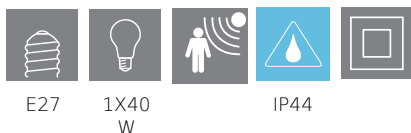

Источник света □

Illuminant Type (1)	E27
Illuminant incl. (1)	EXKLUSIV
Socket Type (1)	E27

E27

1X40
W

IP44