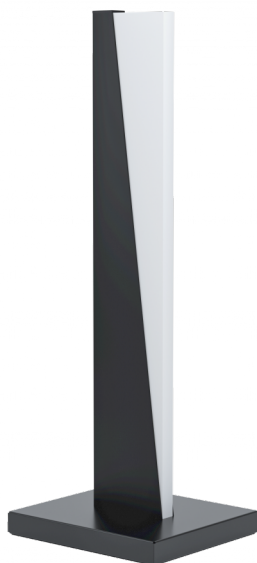

## ISIDRO

### Общая информация

Артикул	99564
Тип	настольная лампа
Сегмент продукта	Интерьерный
тема	другое / не назначено

### Размеры

Высота изделия (мм)	410
Вес нетто	0,91 Kilogram
Длина основания (мм)	150
Ширина основания (мм)	130

### Материал & Цвет

Материал корпуса	алюминий, сталь
Цвет корпуса	черный
Cable Colour	черный
Материал плафона/абажура	пластик
Цвет плафона/абажура	матовый