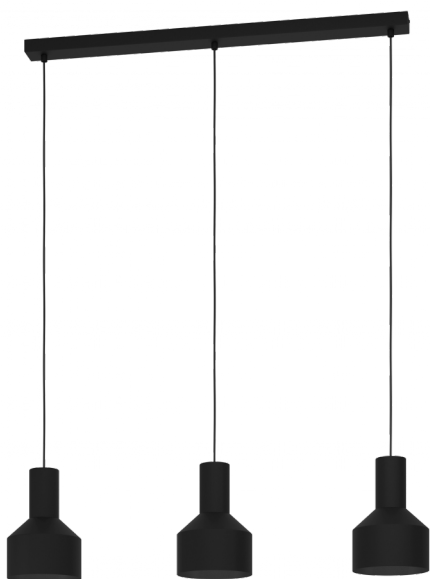

## CASIBARE

### Общая информация

Артикул	99552
Тип	подвес
Сегмент продукта	Интерьерный
тема	другое / не назначено

### Размеры

Высота изделия (мм)	1100
Ширина изделия (мм)	150
Длина изделия (мм)	850
Вес нетто	2,2 Kilogram

### Материал & Цвет

Материал корпуса	сталь
Цвет корпуса	черный
Cable Colour	кабель в тканевой оплетке черный