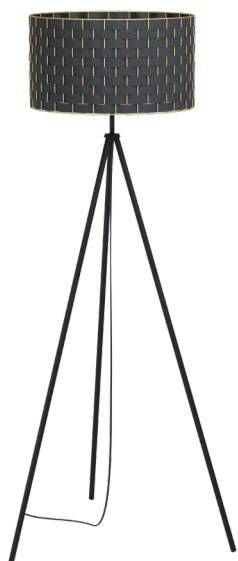

### Общая информация

Артикул	99527
Тип	торшер
Сегмент продукта	Интерьерный
тема	другое / не назначено

### Размеры

Высота изделия (мм)	1490
Диаметр изделия (мм)	450
Вес нетто	3,01 Kilogram
Диаметр основания (мм)	745

### Материал & Цвет

Материал корпуса	сталь
Цвет корпуса	черный
Cable Colour	черный
Материал плафона/абжура	текстиль
Цвет плафона/абжура	черный, латунь