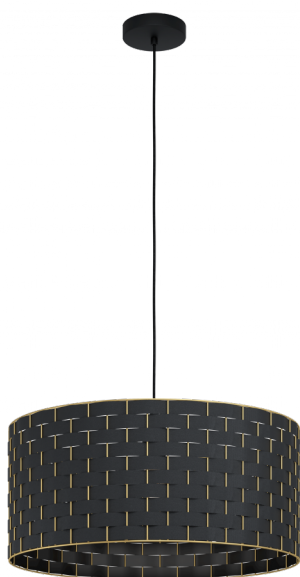

99525

MARSALES

Общая информация

Артикул	99525
Тип	подвес
Сегмент продукта	Интерьерный
тема	другое / не назначено

Размеры

Высота изделия (мм)	1100
Диаметр изделия (мм)	550
Вес нетто	1,82 Kilogram

Материал & Цвет

Материал корпуса	сталь
Цвет корпуса	черный
Cable Colour	кабель в тканевой оплетке черный
Материал плафона/абажура	текстиль
Цвет плафона/абажура	черный, латунь

Функциональность

Тип выключателя	нет
Батарея	Нет