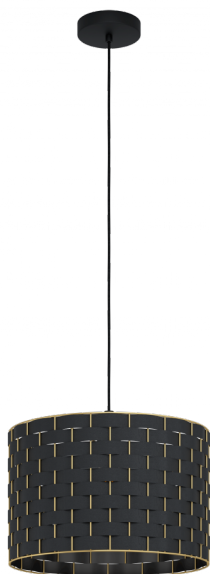

### Общая информация

Артикул	99524
Тип	подвес
Сегмент продукта	Интерьерный
тема	другое / не назначено

### Размеры

Высота изделия (мм)	1100
Диаметр изделия (мм)	380
Вес нетто	1,43 Kilogram

### Материал & Цвет

Материал корпуса	сталь
Цвет корпуса	черный
Cable Colour	кабель в тканевой оплетке черный
Материал плафона/abajура	текстиль
Цвет плафона/abajура	черный, латунь