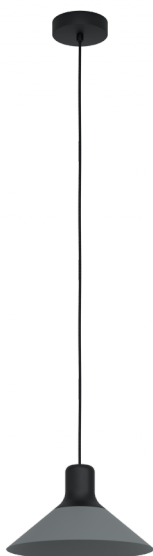

99511

ABREOSA

Общая информация

Артикул	99511
Тип	подвес
Сегмент продукта	Интерьерный
тема	другое / не назначено

Размеры

Высота изделия (мм)	1100
Диаметр изделия (мм)	280
Вес нетто	0,78 Kilogram

Материал & Цвет

Материал корпуса	сталь
Цвет корпуса	черный, серый
Cable Colour	кабель в тканевой оплетке черный

Функциональность

Тип выключателя	нет
Батарея	Нет

99511

ABREOSA

Техническая информация

Степень защиты	IP20
Класс защиты	2
Напряжение сети	220-240V,50/60Hz
Рабочее напряжение	220-240V,50/60Hz
Макс. мощность (1)	1X28W

Источник света

Тип источника осв-я (1)	E27
Источники света вкл.	Нет в комплекте
Тип цоколя (1)	E27

E27

1X28
W