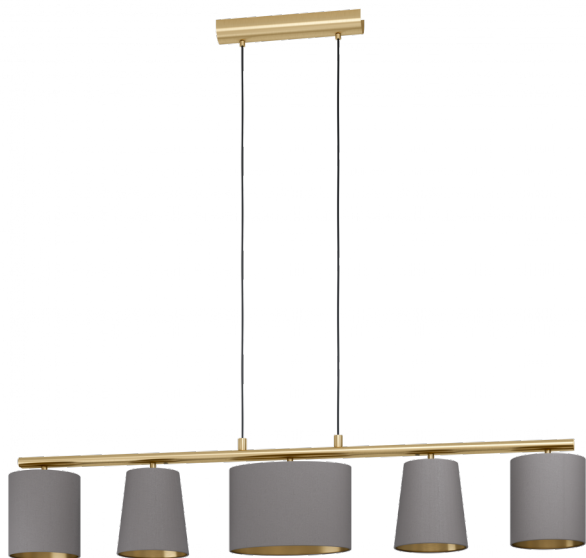

99487

ALMEIDA 2

Общая информация

Артикул	99487
Тип	подвес
Сегмент продукта	Интерьерный
тема	другое / не назначено

Размеры

Высота изделия (мм)	1100
Ширина изделия (мм)	155
Длина изделия (мм)	1200
Вес нетто	2,31 Kilogram

Материал & Цвет

Материал корпуса	сталь
Цвет корпуса	латунь брашированный
Cable Colour	кабель в тканевой оплетке черный
Материал плафона/абжура	текстиль
Цвет плафона/абжура	капучино, латунь

Функциональность