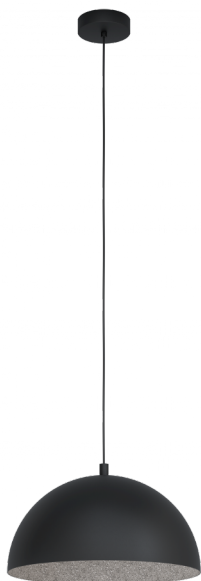

99451 GAETANO 1

Общая информация

Material number	99451
Type	подвес
Product segment	Indoor
Theme	sonstige / nicht zuordenbar

Размеры

Article Height (in mm)	1100
Article Diameter (in mm)	380
Net Weight	1,342 Kilogram

Материал & Цвет

Enclosure Material	сталь
Enclosure Colour	черный, серый
Cable Colour	black

Функциональность

Switch Type	нет
Battery	No

99451 GAETANO 1

Техническая информация

Protection Degree	IP20
Protection Class	2
Mains Voltage	220-240V,50/60Hz
Operation Voltage	220-240V,50/60Hz
max. Wattage (1)	1X40W

Источник света □

Illuminant Type (1)	E27
Illuminant incl. (1)	EXKLUSIV
Socket Type (1)	E27

E27

1X40
W