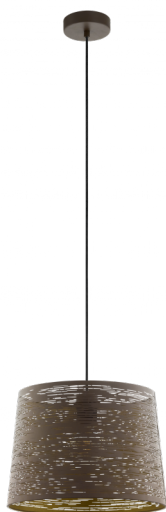

### Общая информация

Артикул	99439
Тип	подвес
Сегмент продукта	Интерьерный
тема	другое / не назначено

### Размеры

Высота изделия (мм)	1100
Диаметр изделия (мм)	350
Вес нетто	1,07 Kilogram

### Материал & Цвет

Материал корпуса	сталь
Цвет корпуса	мокко
Cable Colour	кабель в тканевой оплетке черный
Материал плафона/абажура	сталь
Цвет плафона/абажура	мокко, золото