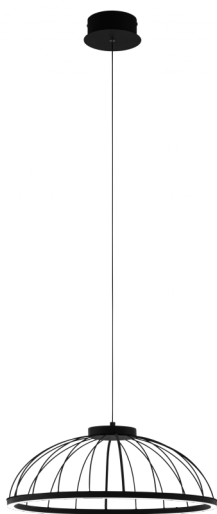

## BOGOTENILLO

### Размеры

Article Height (in mm)	1200
Article Diameter (in mm)	500
Net Weight	1,5 Kilogram
Canopy Height (in mm)	55
Canopy Diameter (in mm)	140

### Материал & Цвет

Enclosure Material	сталь
Enclosure Colour	черный
Cable Colour	black
Glass/Shade Material	пластик
Glass/Shade Color	белый