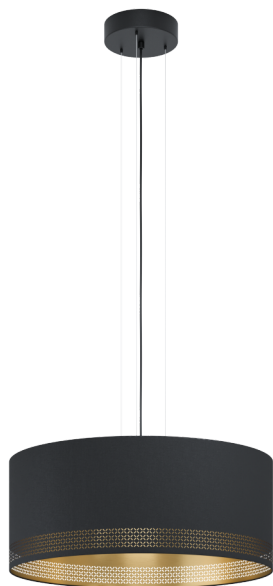

99274

ESTEPERRA

Общая информация

Material number	99274
Type	подвес
Product segment	Indoor
Theme	fabric-conzept

Размеры

Article Height (in mm)	1100
Article Diameter (in mm)	530
Net Weight	1,673 Kilogram

Материал & Цвет

Enclosure Material	сталь
Enclosure Colour	черный
Cable Colour	black
Glass/Shade Material	текстиль
Glass/Shade Color	черный, золото

Функциональность

Switch Type	нет
Battery	No

99274

ESTEPERRA

Техническая информация