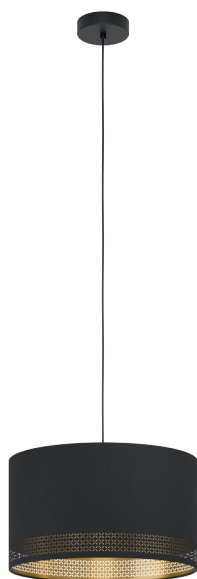

## ESTEPERRA

### Общая информация

Material number	99273
Type	подвес
Product segment	Indoor
Theme	fabric-conzept

### Размеры

Article Height (in mm)	1100
Article Diameter (in mm)	380
Net Weight	0,777 Kilogram

### Материал & Цвет

Enclosure Material	сталь
Enclosure Colour	черный
Cable Colour	black
Glass/Shade Material	текстиль
Glass/Shade Color	черный, золото