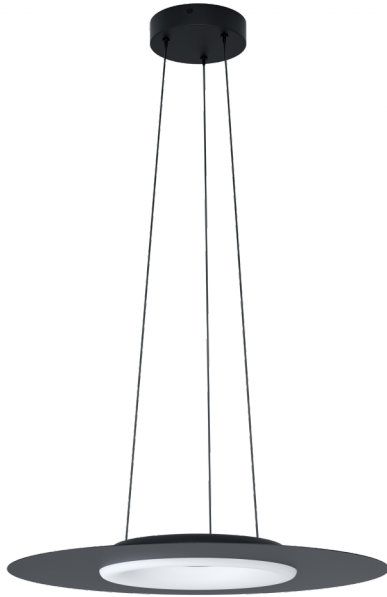

99125 COMPO ROSSO-C

Общая информация

Material number	99125
Type	подвес
Product segment	Indoor
Theme	ECO

Размеры

Article Height (in mm)	1100
Article Diameter (in mm)	580
Net Weight	2,86 Kilogram

Материал & Цвет

Enclosure Material	сталь
Enclosure Colour	черный
Cable Colour	black
Glass/Shade Material	пластик
Glass/Shade Color	белый

Функциональность

Switch Type	нет
Function	несменный LED упр- с пульта ДУ и приложения BLE, CCT, RGB
Battery	No

99125

COMPO ROSSO-C

Техническая информация

Protection Degree	IP20
Protection Class	2
Mains Voltage	220-240V,50/60Hz
Operation Voltage	220-240V,50/60Hz
Dimmable	Yes
max. Wattage (1)	16W

Источник света

Nominal Luminous Flux (in lm)	2100
Equivalence With Incandescent Lamp (W)	131
Color Temperature	18
Nominal Lifetime (in h)	25000
Switching Cycles	15000
Colour Rendering Index (Ra, CRI)	>80
Energy Efficiency Class	A+
Rated Lamp Power (0,1W precision)	16
Color Tolerance (LED, SDCM)	<6