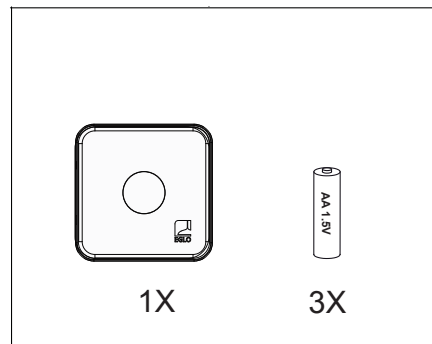

EGLO

Art.-Nr.: 33236 99106

Завантажено з mamadecor.ua

A

B

ideal mounting-height: 2,5 Meter
(min. 1,2 Meter, max. 4 Meter)
distance: 12 Meter
Lux: min. 0 lux, max. 2000lux
burning duration: 20 sec.- 10 min