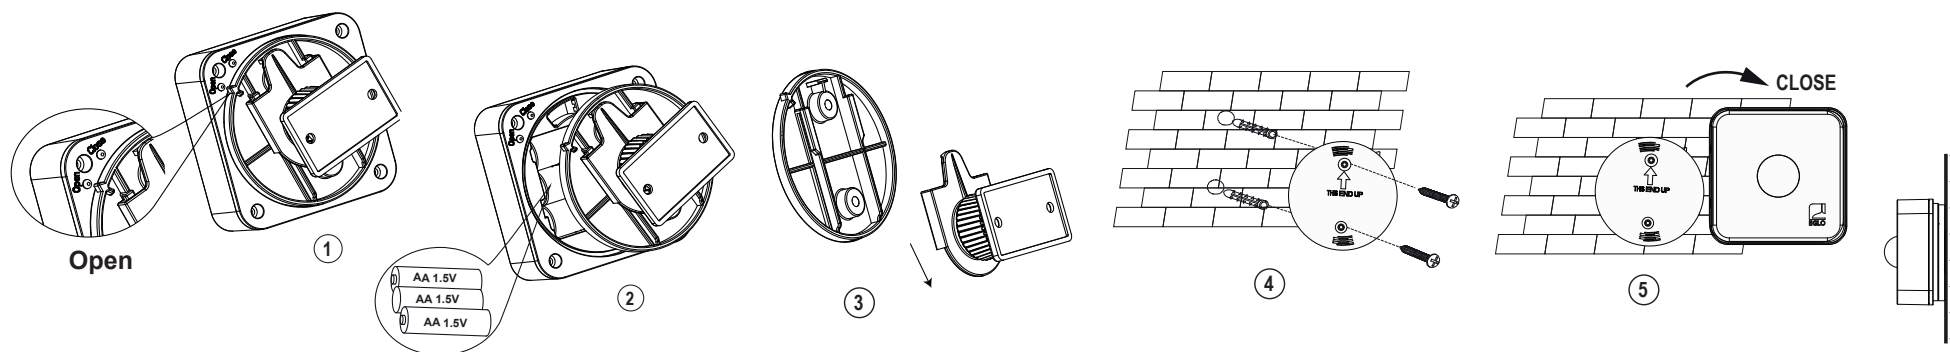

EGLO

Art.-Nr.: 33236 99106

Завантажено з mamadecor.ua

A

B

ideal mounting-height: 2,5 Meter
(min. 1,2 Meter, max. 4 Meter)
distance: 12 Meter
Lux: min. 0 lux, max. 2000lux
burning duration: 20 sec.- 10 min