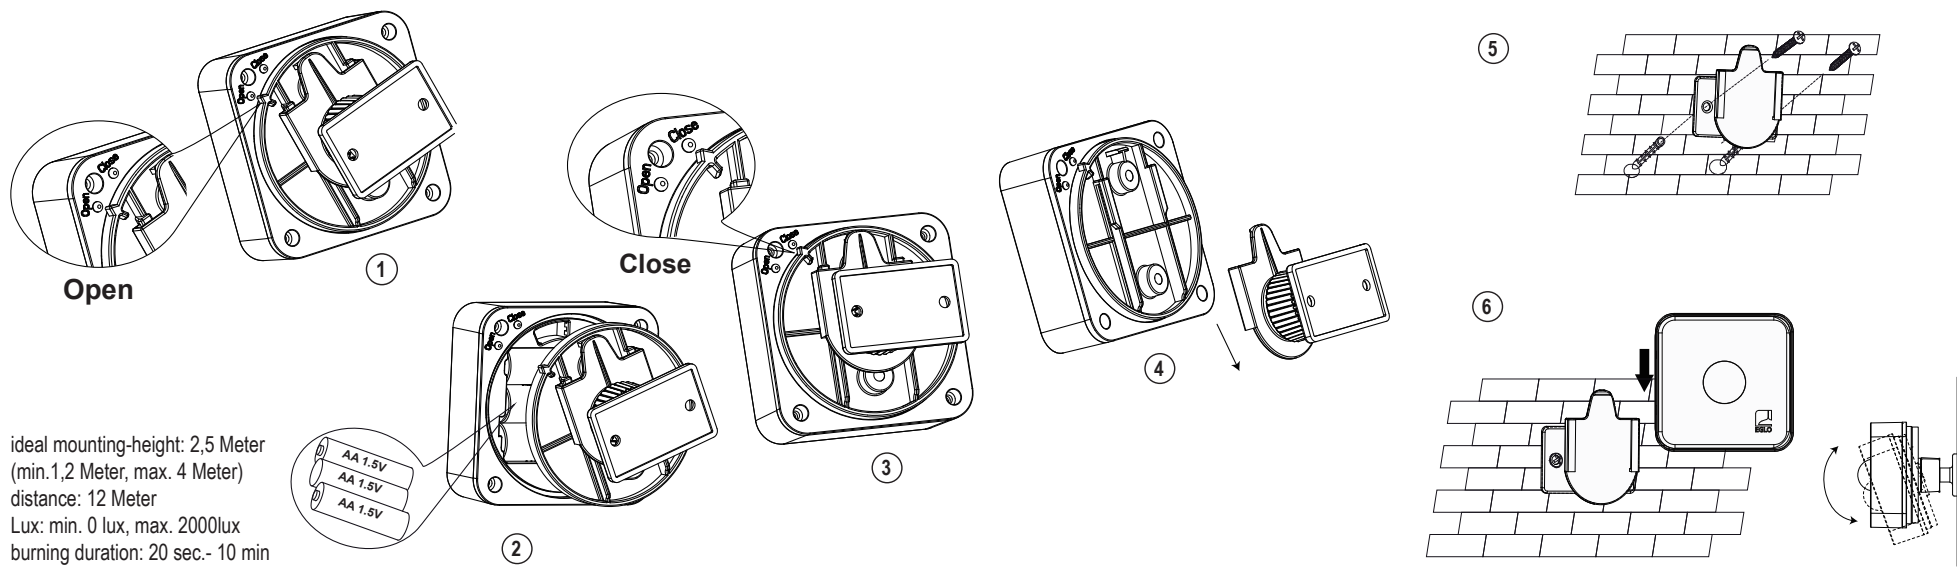

EGLO

Art.-Nr.: 33236 99106

Завантажено з mamadecor.ua

A

B

ideal mounting-height: 2,5 Meter
(min. 1,2 Meter, max. 4 Meter)
distance: 12 Meter
Lux: min. 0 lux, max. 2000lux
burning duration: 20 sec.- 10 min