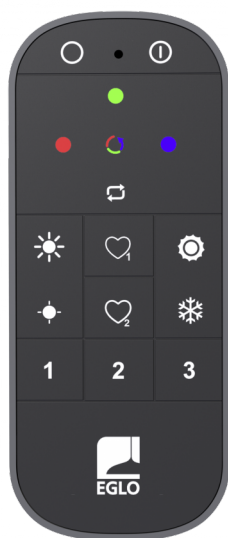

## REMOTE 2.0

### Общая информация

|                  |                  |
|------------------|------------------|
| Артикул          | 99099            |
| Тип              | пульт управления |
| Сегмент продукта | Интерьерный      |
| тема             | EGLO connect.z   |