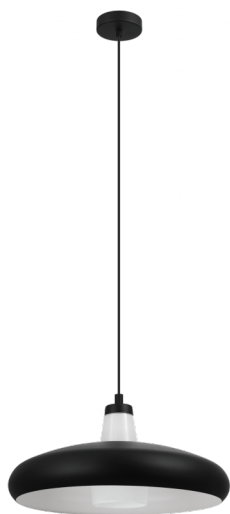

99032 TABANERA-C

Общая информация

Material number	99032
Type	подвес
Product segment	Indoor
Theme	ECO

Размеры

Article Height (in mm)	1100
Article Diameter (in mm)	445
Net Weight	2,345 Kilogram

Материал & Цвет

Enclosure Material	сталь
Enclosure Colour	черный, белый
Cable Colour	black
Glass/Shade Material	стекло
Glass/Shade Color	белый

Функциональность

Switch Type	нет
Battery	No

99032

TABANERA-C

Техническая информация