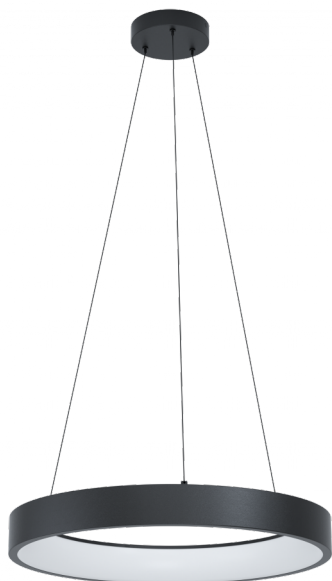

99027

MARGHERA-C

Общая информация

Material number	99027
Type	подвес
Product segment	Indoor
Theme	ECO

Размеры

Article Height (in mm)	1100
Article Diameter (in mm)	600
Net Weight	2,87 Kilogram

Материал & Цвет

Enclosure Material	сталь
Enclosure Colour	черный
Cable Colour	black
Glass/Shade Material	пластик
Glass/Shade Color	белый

Функциональность

Switch Type	нет
Function	несменный LED упр- с пульта ДУ и приложения BLE, CCT, RGB
Battery	No

99027

MARGHERA-C

Техническая информация

Protection Degree	IP20
Protection Class	2
Mains Voltage	220-240V,50/60Hz
Dimmable	Yes
max. Wattage (1)	27W

Источник света □

Socket Type (1)	LED
Illuminant Type (1)	LED
Illuminant incl. (1)	INKLUSIV
Nominal Luminous Flux (in lm)	3200
Equivalence With Incandescent Lamp (W)	187
Color Temperature	18
Nominal Lifetime (in h)	25000
Switching Cycles	15000
Colour Rendering Index (Ra, CRI)	>80
Energy Efficiency Class	LED - A+
Dimmable	Yes
Function	несменный LED упр- с пульта ДУ и приложения BLE, CCT, RGB
Rated Lamp Power (0,1W precision)	27
Color Tolerance (LED, SDCM)	<6