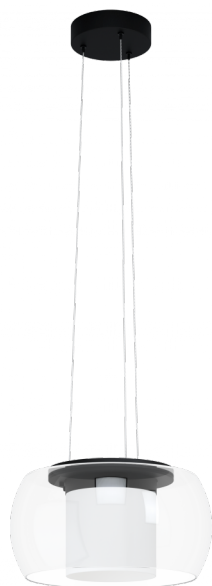

99023

BRIAGLIA-C

Общая информация

Material number	99023
Type	подвес
Product segment	Indoor
Theme	ECO

Размеры

Article Height (in mm)	1100
Article Diameter (in mm)	400
Net Weight	4,48 Kilogram
Canopy Height (in mm)	38
Canopy Diameter (in mm)	160

Материал & Цвет

Enclosure Material	сталь
Enclosure Colour	черный
Cable Colour	black
Glass/Shade Material	стекло
Glass/Shade Color	прозрачный, белый

99023

BRIAGLIA-C

Функциональность

Switch Type	нет
Function	несменный LED упр- с пульта ДУ и приложения BLE, CCT, RGB
Battery	No