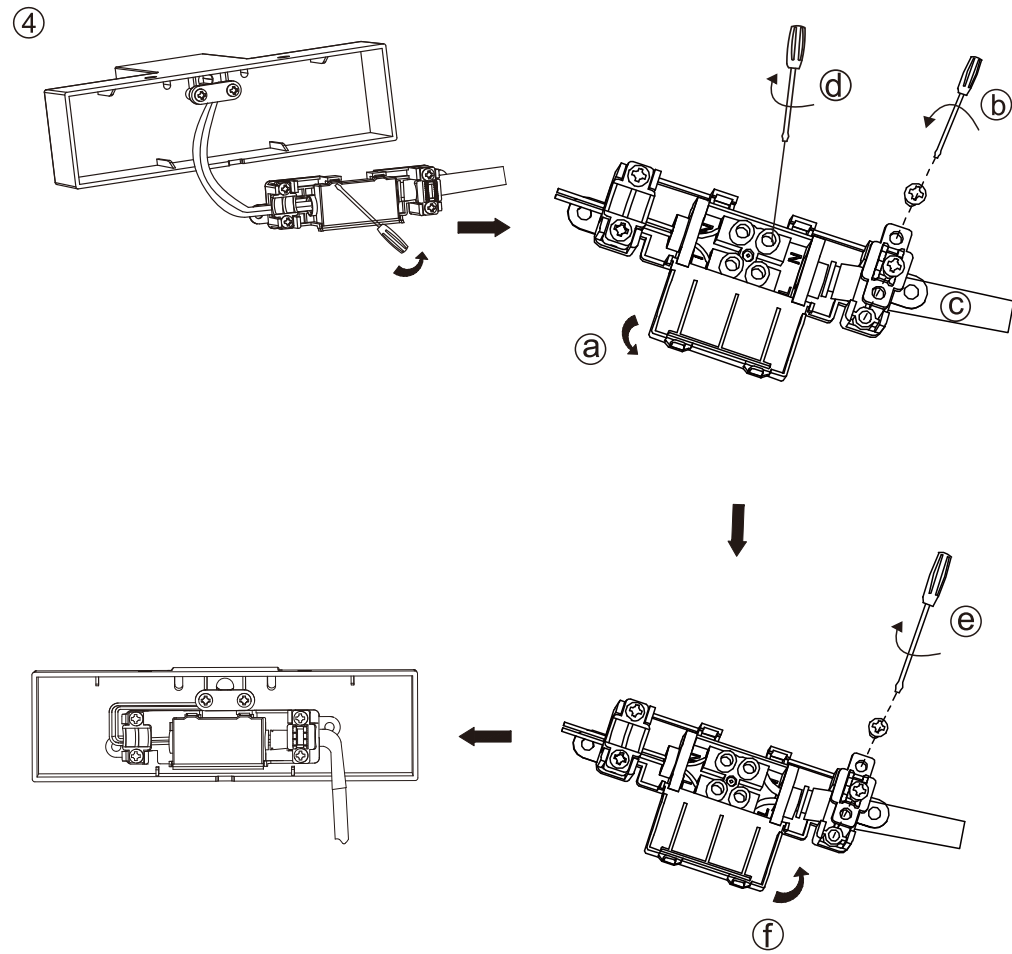

LED mirror lamp

Art.-Nr.: 98907/98908

2X

2X

Nicht enthalten (Not included)

A

Завантажено з tatadecor.ua

OFF

B

C

D

制作要求：

材质：80g双胶纸

印刷：单色黑色印刷，灰色#e0e0e0

尺寸：210*285mm A4单面

料号：