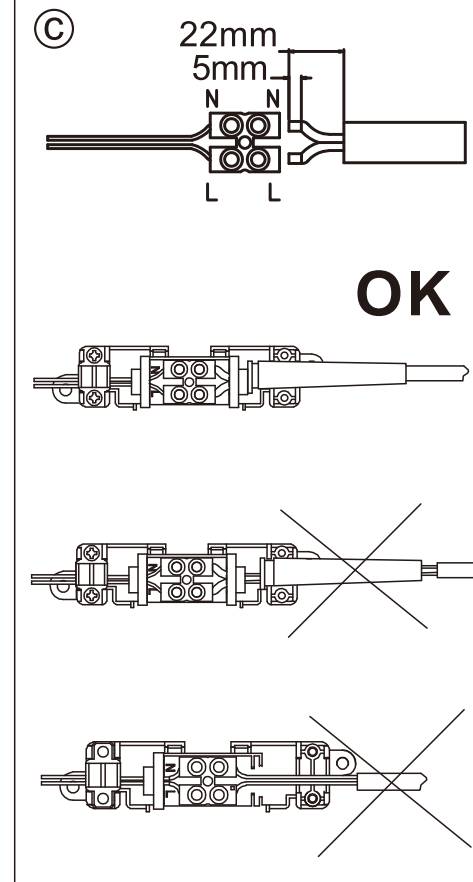

LED mirror lamp

Art.-Nr.: 98907/98908

2X

2X

Nicht enthalten (Not included)

A

Завантажено з tatadecor.ua

OFF

B

C

D

制作要求：

材质：80g双胶纸

印刷：单色黑色印刷，灰色#e0e0e0

尺寸：210*285mm A4单面

料号：