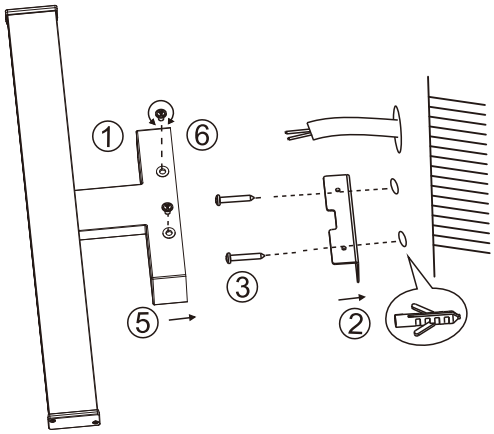

LED mirror lamp

Art.-Nr.: 98907/98908

2X

2X

Nicht enthalten (Not included)

A

Завантажено з tatadecor.ua

OFF

B

C

D

制作要求：

材质：80g双胶纸

印刷：单色黑色印刷，灰色#e0e0e0

尺寸：210*285mm A4单面

料号：