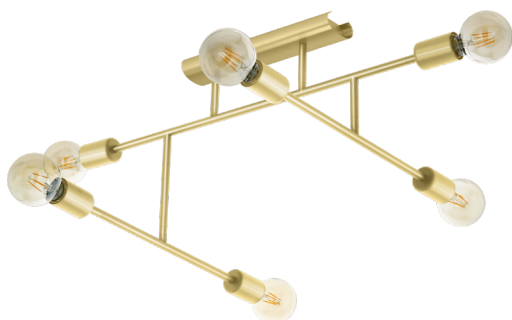

98881

BELSIANA 1

Общая информация

Артикул	98881
Тип	потолочный светильник
Сегмент продукта	Интерьерный
тема	другое / не назначено

Размеры

Высота изделия (мм)	455
Ширина изделия (мм)	495
Длина изделия (мм)	1155
Вес нетто	1,54 Kilogram

Материал & Цвет

Материал корпуса	сталь
Цвет корпуса	латунь брашированный

Функциональность

Тип выключателя	нет
Батарея	Нет

98881

BELSIANA 1

Техническая информация

Степень защиты	IP20
Класс защиты	1
Напряжение сети	220-240V,50/60Hz
Рабочее напряжение	220-240V,50/60Hz
Макс. мощность (1)	6X40W

Источник света

Тип источника осв-я (1)	E27
Источники света вкл.	Нет в комплекте
Тип цоколя (1)	E27

E27

6X40
W