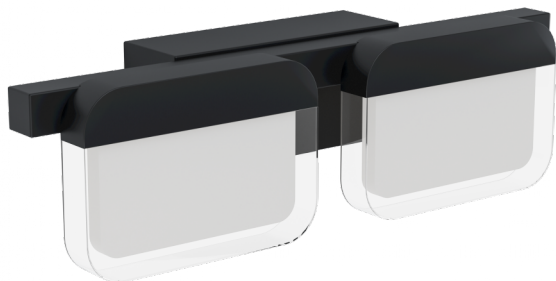

98877

ERVIDEL

Общая информация

Артикул	98877
Тип	бра
Сегмент продукта	Интерьерный
тема	другое / не назначено

Размеры

Высота изделия (мм)	90
Длина изделия (мм)	320
Вес нетто	1,07 Kilogram
Выступ изделия (мм)	80

Материал & Цвет

Материал корпуса	сталь
Цвет корпуса	черный
Материал плафона/абажура	пластик
Цвет плафона/абажура	satined, clear

Функциональность

Тип выключателя	нет
Функция	несменный LED
Батарея	Нет

98877

ERVIDEL

Техническая информация

Степень защиты	IP20
Класс защиты	2
Напряжение сети	220-240V,50/60Hz
Dimmable	No
Макс. мощность (1)	2X4,5W

Источник света

Тип цоколя (1)	LED
Тип источника осв-я (1)	LED
Источники света вкл.	В комплекте
Lumen Complete	960
Kelvin Complete	3000K
Light colour Complete	WARM WHITE
Dimmable	No