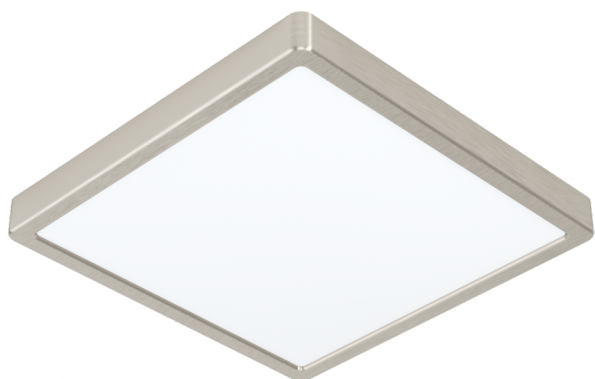

98852

FUEVA-Z

Общая информация

Артикул	98852
Тип	накладной светильник
Сегмент продукта	Интерьерный
тема	EGLO connect.z

Размеры

Высота изделия (мм)	28
Ширина изделия (мм)	285
Длина изделия (мм)	285
Вес нетто	0,77 Kilogram

Материал & Цвет

Материал корпуса	алюминий
Цвет корпуса	никель матовый
Материал плафона/абажура	пластик
Цвет плафона/абажура	белый

Функциональность

Тип выключателя	нет
Функция	упр- с пульта ДУ и приложения BLE, CCT
Батарея	Нет