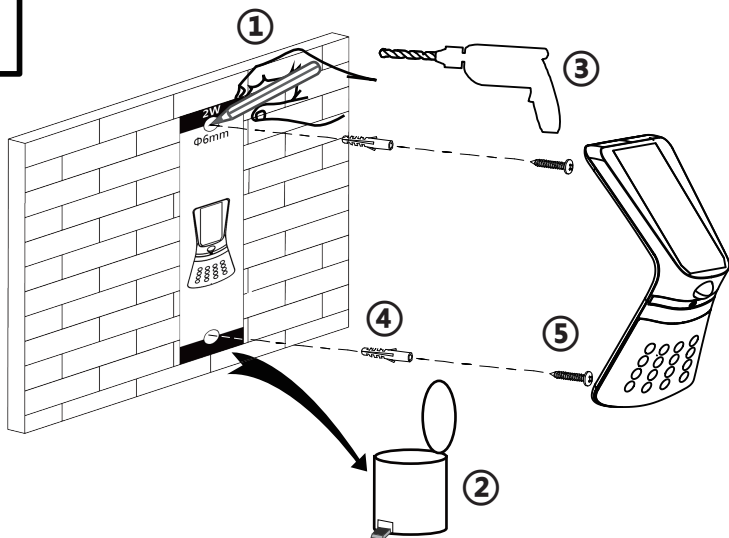

Art Nr.: 98758  
www.eglo.com

Завантажено з mamador.ua

Not included

Φ6mm

**A**

**B**

Power > 30%

Power < 30%