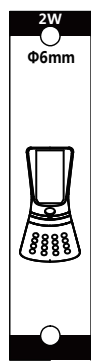

Art Nr.: 98758  
www.eglo.com

Завантажено з mamador.ua

Not included

Φ6mm

**A**

**B**

Power > 30%

Power < 30%