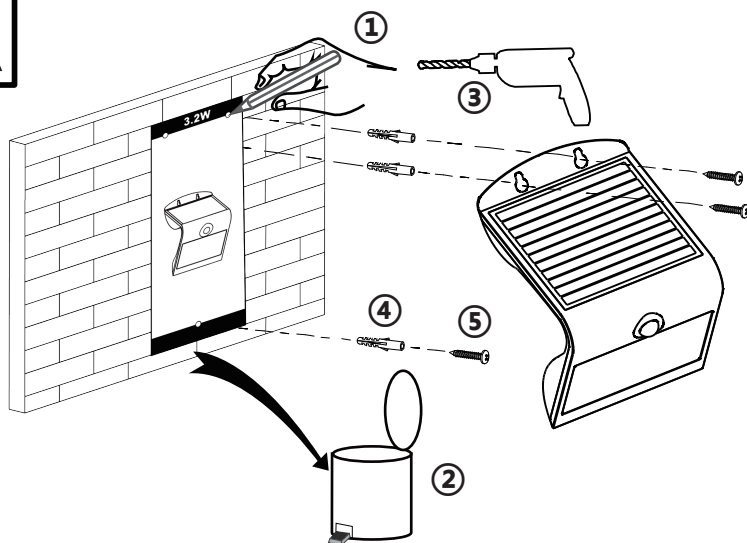

Art Nr.: 98757  
www.eglo.com

Завантажено з [matadecor.ua](#)

Φ6mm

Not included

**A**

**B**

Mode A

Mode B