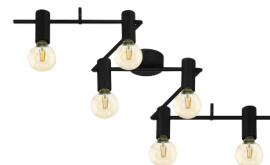

### Общая информация

Material number	98756
Type	потолочный светильник
Product segment	Indoor
Theme	sonstige / nicht zuordenbar

### Размеры

Article Height (in mm)	120
Article Width (in mm)	110
Article Length (in mm)	1605
Net Weight	2,084 Kilogram
Canopy Height (in mm)	40
Canopy Diameter (in mm)	110

### Материал & Цвет

Enclosure Material	сталь
Enclosure Colour	черный