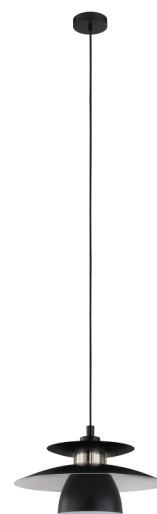

98735 BRENDA

Общая информация

Material number	98735
Type	подвес
Product segment	Indoor
Theme	sonstige / nicht zuordenbar

Размеры

Article Height (in mm)	1500
Article Diameter (in mm)	320
Net Weight	1,483 Kilogram

Материал & Цвет

Enclosure Material	сталь
Enclosure Colour	black, satin nickel
Cable Colour	ZZKABFA_ZS

Функциональность

Switch Type	без выключателя
Battery	No

Техническая информация

Protection Class	2
Mains Voltage	220-240V,50/60Hz
Operation Voltage	220-240V,50/60Hz