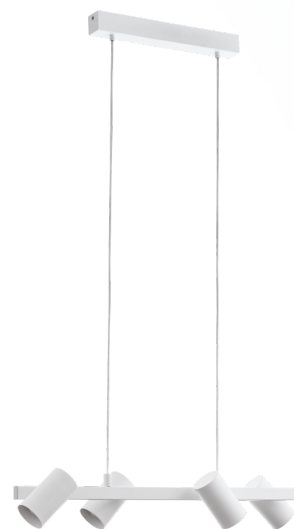

### Общая информация

Material number	98686
Type	подвес
Product segment	Indoor
Theme	sonstige / nicht zuordenbar

### Размеры

Article Height (in mm)	1100
Article Width (in mm)	190
Article Length (in mm)	760
Net Weight	2,407 Kilogram

### Материал & Цвет

Enclosure Material	сталь
Enclosure Colour	белый, никель матовый
Cable Colour	ZZKABFA_TR