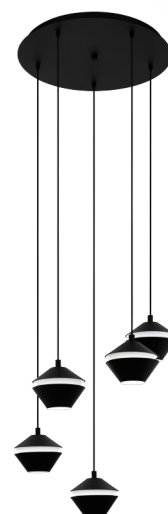

Техническая информация

Protection Class	1
Mains Voltage	220-240V,50/60Hz
Operation Voltage	220-240V,50/60Hz

Мы сохраняем за собой право на внесение технических изменений

EGLO Leuchten GmbH
Heiligkreuz 22 | 6136 Pill | Austria
Tel. +43 (0) 5242 / 6996 - 0
Fax: +43 (0) 5242 / 6996 - 938
www.eglo.com

my light | my style