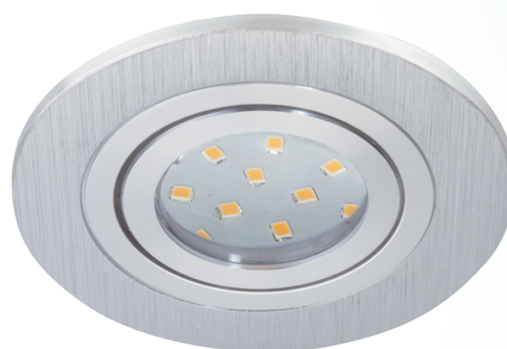

### Общая информация

Material number	98638
Type	встраиваемый светильник
Product segment	Indoor
Theme	sonstige / nicht zuordenbar

### Размеры

Article Diameter (in mm)	110
Cutout (in mm)	79

### Материал & Цвет

Enclosure Material	алюминий
Enclosure Colour	алюминий брашированный