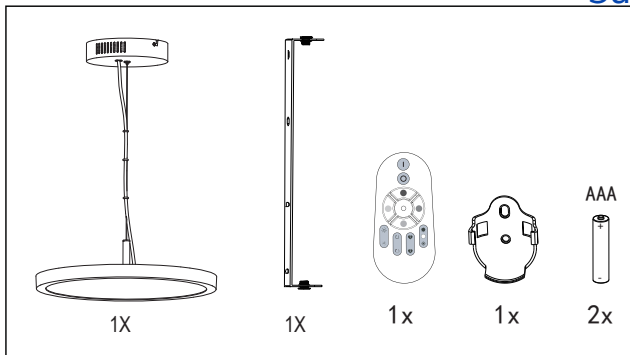

EGLO

Art.-Nr.: 98605

Завантажено з mamadecor.ua

A

B

C

D

Driver Installation (Fig.1)