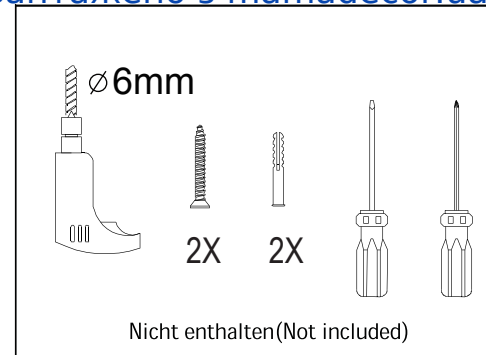

EGLO

Art.-Nr.: 98605

Завантажено з mamadecor.ua

A

B

C

D

Driver Installation (Fig.1)