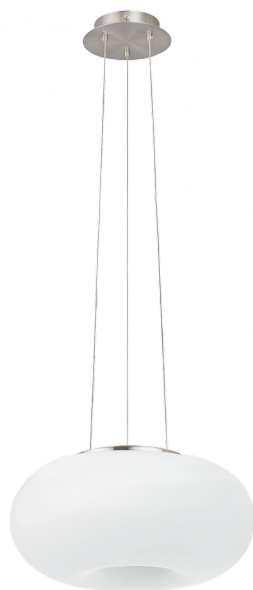

# 98372 OPTICA-C

## Общая информация

Material number	98372
Type	подвес
Product segment	Indoor
Theme	ECO

## Размеры

Article Height (in mm)	1500
Article Diameter (in mm)	445
Net Weight	2,94 Kilogram
Canopy Height (in mm)	38
Canopy Diameter (in mm)	160

## Материал & Цвет

Enclosure Material	сталь
Enclosure Colour	никель матовый
Glass/Shade Material	матовое опаловое стекло
Glass/Shade Color	белый