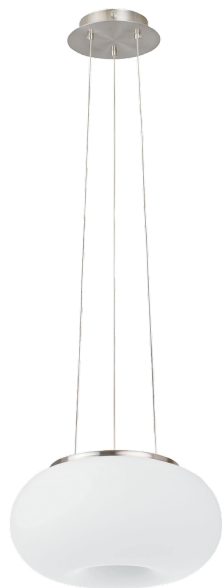

98371 OPTICA-C

Общая информация

Material number	98371
Type	подвес
Product segment	Indoor
Theme	ECO

Размеры

Article Height (in mm)	1500
Article Diameter (in mm)	375
Net Weight	2,56 Kilogram

Материал & Цвет

Enclosure Material	сталь
Enclosure Colour	никель матовый
Glass/Shade Material	матовое опаловое стекло
Glass/Shade Color	белый

Функциональность

Switch Type	нет
Function	несменный LED упр- с пульта ДУ и приложения BLE, CCT, RGB
Battery	No

98371

OPTICA-C

Техническая информация

Protection Degree	IP20
Protection Class	2
Mains Voltage	220-240V,50/60Hz
Dimmable	Yes
max. Wattage (1)	22W

Источник света □

Socket Type (1)	LED
Illuminant Type (1)	LED
Illuminant incl. (1)	INKLUSIV
Nominal Luminous Flux (in lm)	2900
Equivalence With Incandescent Lamp (W)	172
Color Temperature	18
Nominal Lifetime (in h)	25000
Switching Cycles	15000
Colour Rendering Index (Ra, CRI)	>80
Energy Efficiency Class	LED - A+
Dimmable	Yes
Function	несменный LED упр- с пульта ДУ и приложения BLE, CCT, RGB
Rated Lamp Power (0,1W precision)	20.2000
Color Tolerance (LED, SDCM)	<6