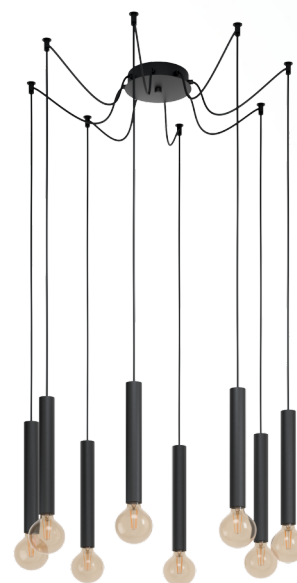

Источник света ☐

Мы сохраняем за собой право на внесение технических изменений

EGLO Leuchten GmbH
Heiligkreuz 22 | 6136 Pill | Austria
Tel. +43 (0) 5242 / 6996 - 0
Fax: +43 (0) 5242 / 6996 - 938
www.eglo.com

my light | my style