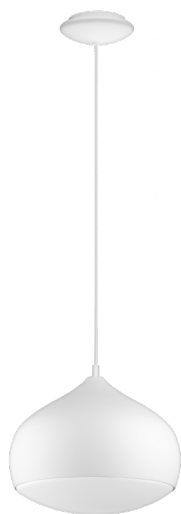

98047 COMBA-C

Общая информация

Material number	98047
Type	подвес
Product segment	Indoor
Theme	ECO

Размеры

Article Height (in mm)	1500
Article Diameter (in mm)	290
Net Weight	1,85 Kilogram

Материал & Цвет

Enclosure Material	сталь
Enclosure Colour	белый
Cable Colour	white
Glass/Shade Material	пластик
Glass/Shade Color	белый

Функциональность

Switch Type	нет
Function	несменный LED упр- с пульта ДУ и приложения BLE, CCT, RGB
Battery	No

98047

COMBA-C

Техническая информация

Protection Degree	IP20
Protection Class	2
Mains Voltage	220-240V,50/60Hz
Dimmable	Yes
max. Wattage (1)	18W