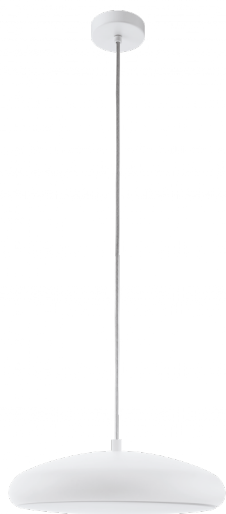

98046

RIODEVA-C

Общая информация

Material number	98046
Type	подвес
Product segment	Indoor
Theme	ECO

Размеры

Article Height (in mm)	1500
Article Diameter (in mm)	445
Net Weight	2,59 Kilogram

Материал & Цвет

Enclosure Material	сталь
Enclosure Colour	белый
Cable Colour	white
Glass/Shade Material	пластик
Glass/Shade Color	белый

Функциональность

Switch Type	нет
Function	несменный LED упр- с пульта ДУ и приложения BLE, CCT, RGB
Battery	No

98046

RIODEVA-C

Техническая информация

Protection Degree	IP20
Protection Class	2
Mains Voltage	220-240V,50/60Hz
Dimmable	Yes
max. Wattage (1)	27W
Voltage	220-240V 50/60Hz
U out	27-32V
I out	860mA
Hz	100Hz