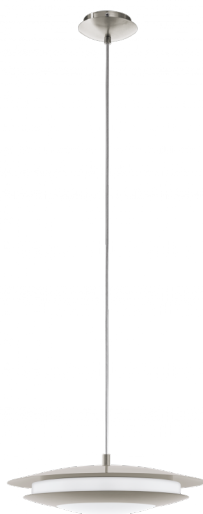

98043

MONEVA-C

Общая информация

Material number	98043
Type	подвес
Product segment	Indoor
Theme	ECO

Размеры

Article Height (in mm)	1500
Article Diameter (in mm)	405
Net Weight	2,03 Kilogram

Материал & Цвет

Enclosure Material	сталь
Enclosure Colour	никель матовый
Cable Colour	textil-cable white
Glass/Shade Material	пластик
Glass/Shade Color	белый

Функциональность

Switch Type	нет
Function	несменный LED упр- с пульта ДУ и приложения BLE, CCT, RGB
Battery	No

98043

MONEVA-C

Техническая информация

Protection Degree	IP20
Protection Class	2
Mains Voltage	220-240V,50/60Hz
Operation Voltage	12V
Dimmable	Yes
max. Wattage (1)	18W