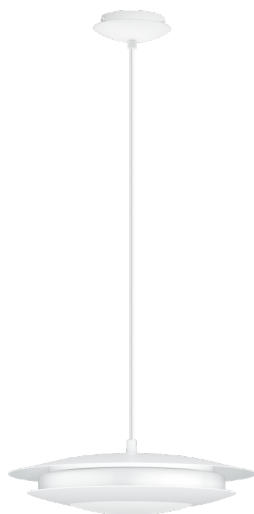

98041

MONEVA-C

Общая информация

Material number	98041
Type	подвес
Product segment	Indoor
Theme	ECO

Размеры

Article Height (in mm)	1500
Article Diameter (in mm)	405
Net Weight	2,03 Kilogram

Материал & Цвет

Enclosure Material	сталь
Enclosure Colour	белый
Cable Colour	textil-cable white
Glass/Shade Material	пластик
Glass/Shade Color	белый

Функциональность

Switch Type	нет
Function	несменный LED упр- с пульта ДУ и приложения BLE, CCT, RGB
Battery	No

98041

MONEVA-C

Техническая информация

Protection Degree	IP20
Protection Class	2
Mains Voltage	220-240V,50/60Hz
Operation Voltage	12V
Dimmable	Yes
max. Wattage (1)	18W