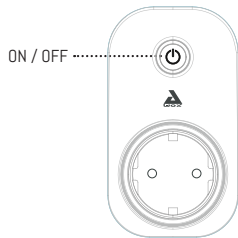

Technische Eigenschaften

Technical characteristics / caractéristiques techniques
Características técnicas / Caratteristiche tecniche
Características técnicas