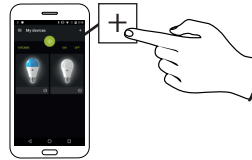

2

Stecken Sie den SmartPLUG Plus in die Steckdose
Plug the SmartPLUG Plus into the main socket
Branchez le SmartPLUG Plus dans la prise principale
Enchufe el SmartPLUG Plus
Inserisci lo SmartPLUG Plus nella presa della corrente
Ligue o SmartPLUG Plus à tomada

3

Lang drücken, bis die LED blau und weiß blinkt
Long press until LED flashes blue and white
Appuyez jusqu'à ce que la LED clignote bleu et blanc
Pulsar y mantener pulsado hasta que el LED
parpadee en azul y blanco
Tenere premuto il pulsante
finché non lampeggia la luce
LED blu e bianca
Premir continuamente,
até que o LED pisque
em azul e branco

4

Fügen Sie ein Gerät in der App hinzu

Add a device in app
Ajouter une ampoule dans l'app
Agregue un dispositivo a la aplicación
Aggiungi un dispositivo nella app
Adicione um dispositivo à aplicação

5

Folgen Sie dem Assistenten
Follow the wizard / Suivre l'assistant
Siga las instrucciones del asistente
Segui le indicazioni della guida
Siga as instruções do assistente