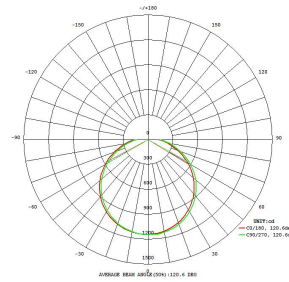

97921 TOTARI-C

Общая информация

Material number	97921
Type	ПОТОЛОЧНЫЙ СВЕТИЛЬНИК
Product segment	Indoor
Theme	ECO

Размеры

Article Height (in mm)	135
Article Diameter (in mm)	595
Net Weight	1,75 Kilogram

Материал & Цвет

97921

TOTARI-C

Техническая информация

Protection Degree	IP20
Protection Class	2
Mains Voltage	220-240V,50/60Hz
Dimmable	Yes
max. Wattage (1)	34W

Источник света □

Socket Type (1)	LED
Illuminant Type (1)	LED
Illuminant incl. (1)	INKLUSIV
Nominal Luminous Flux (in lm)	5400
Equivalence With Incandescent Lamp (W)	297
Color Temperature	18
Nominal Lifetime (in h)	25000
Switching Cycles	15000
Colour Rendering Index (Ra, CRI)	>80
Energy Efficiency Class	LED - A++
Dimmable	Yes
Function	пульт ДУ в компл несменный LED упр- с пульта ДУ и приложения BLE, CCT, RGB
Rated Lamp Power (0,1W precision)	34
Color Tolerance (LED, SDCM)	<6