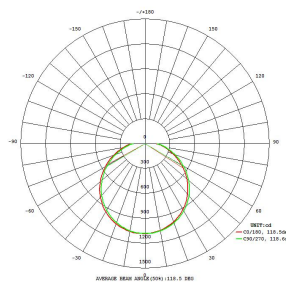

97918 TOTARI-C

Общая информация

Material number	97918
Type	ПОТОЛОЧНЫЙ СВЕТИЛЬНИК
Product segment	Indoor
Theme	ECO

Размеры

Article Height (in mm)	135
Article Diameter (in mm)	580
Net Weight	1,75 Kilogram

Материал & Цвет

97918

TOTARI-C

Техническая информация

Protection Degree	IP20
Protection Class	2
Mains Voltage	220-240V,50/60Hz
Dimmable	Yes
max. Wattage (1)	34W

Источник света □

Socket Type (1)	LED
Illuminant Type (1)	LED
Illuminant incl. (1)	INKLUSIV
Nominal Luminous Flux (in lm)	5400
Equivalence With Incandescent Lamp (W)	297
Color Temperature	18
Nominal Lifetime (in h)	25000
Switching Cycles	15000
Colour Rendering Index (Ra, CRI)	>80
Energy Efficiency Class	LED - A++
Dimmable	Yes
Function	пульт ДУ в компл несменный LED упр- с пульта ДУ и приложения BLE, CCT, RGB
Rated Lamp Power (0,1W precision)	34
Color Tolerance (LED, SDCM)	<6