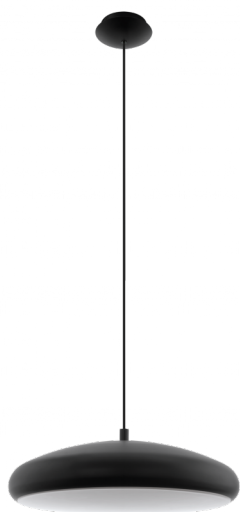

## RIODEVA-C

### Общая информация

Material number	96997
Type	подвес
Product segment	Indoor
Theme	ECO

### Размеры

Article Height (in mm)	1500
Article Diameter (in mm)	445
Net Weight	2,59 Kilogram

### Материал & Цвет

Enclosure Material	сталь
Enclosure Colour	черный
Cable Colour	black
Glass/Shade Material	пластик
Glass/Shade Color	белый