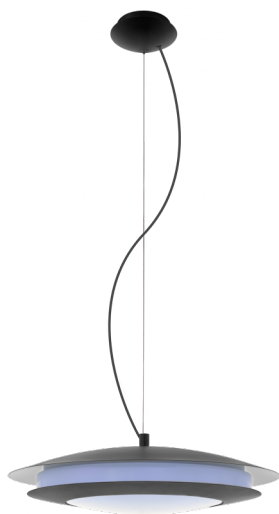

96979

MONEVA-C

Общая информация

Material number	96979
Type	подвес
Product segment	Indoor
Theme	ECO

Размеры

Article Height (in mm)	1500
Article Diameter (in mm)	485
Net Weight	2,81 Kilogram

Материал & Цвет

Enclosure Material	сталь
Enclosure Colour	черный
Glass/Shade Material	пластик
Glass/Shade Color	белый

Функциональность

Switch Type	нет
Function	несменный LED упр- с пульта ДУ и приложения BLE, CCT, RGB
Battery	No

96979

MONEVA-C

Техническая информация

Protection Degree	IP20
Protection Class	2
Mains Voltage	220-240V,50/60Hz
Operation Voltage	12V
Dimmable	Yes
max. Wattage (1)	27W
Voltage	220-240V 50/60Hz
U out	27-32V
I out	860mA
Hz	100Hz